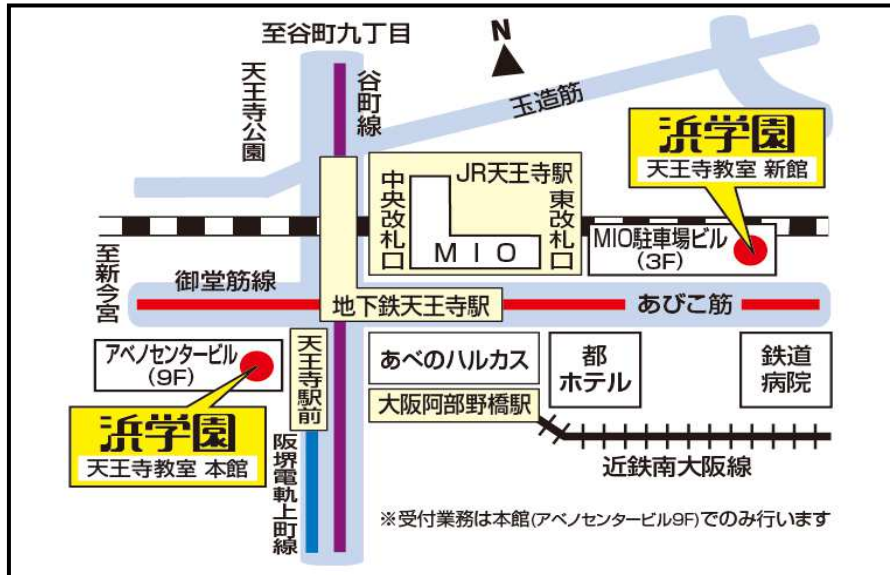

浜学園 天王寺教室 新館

天王寺 MIO 駐車場ビル(PKビル)3 階

天王寺教室・本館(アベノセンタービル)から徒歩7分

来館時ルート

電車...各線天王寺駅東改札口

JRは東改札前の階段で地下へ下りる【①】または、あびこ筋沿いを東に向かう

→入口は1階(ただしビルでは地下1階)地下1階(ただしビルでは地下2階)【②】

→駐輪場の中を「緑の線路」に沿って進む【③】

車...「天王寺 MIO 駐車場」をご利用ください(有料)

→駐車場から一旦地下2階へ下り、駐輪場の中を「緑の線路」に沿って進む【③】

自転車...「天王寺 MIO 駐輪場」をご利用ください(有料)

通塾上のルール(生徒)

- ・保護者同伴の場合を除き「天王寺 MIO」の中は絶対に通らない
- ・入口は地下1階(ただしビルでは地下2階)

JR、地下鉄(谷町線の方は御堂筋線経由)、近鉄は東改札口へ
 阪堺はJR中央改札口方面へ天王寺 MIO の前の道を東方面へ
 自転車の人はビルの地下に駐輪場あり(有料)