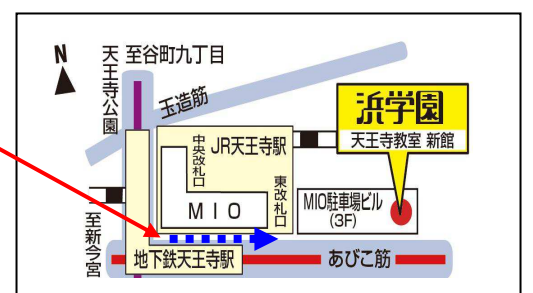

浜学園 天王寺教室 新館

天王寺 MIO 駐車場ビル(PKビル)3 階

天王寺教室・本館(アベノセンタービル)から徒歩7分

来館時ルート

電車...各線天王寺駅東改札口

JRは東改札前の階段で地下へ下りる【①】または、あびこ筋沿いを東に向かう

→入口は1階(ただしビルでは地下1階)地下1階(ただしビルでは地下2階)【②】

→駐輪場の中を「緑の線路」に沿って進む【③】

車...「天王寺 MIO 駐車場」をご利用ください(有料)

→駐車場から一旦地下2階へ下り、駐輪場の中を「緑の線路」に沿って進む【③】

自転車...「天王寺 MIO 駐輪場」をご利用ください(有料)

通塾上のルール(生徒)

- ・保護者同伴の場合を除き「天王寺 MIO」の中は絶対に通らない
- ・入口は地下1階(ただしビルでは地下2階)

JR、地下鉄(谷町線の方は御堂筋線経由)、近鉄は東改札口へ
 阪堺はJR中央改札口方面へ天王寺 MIO の前の道を東方面へ
 自転車の人はビルの地下に駐輪場あり(有料)