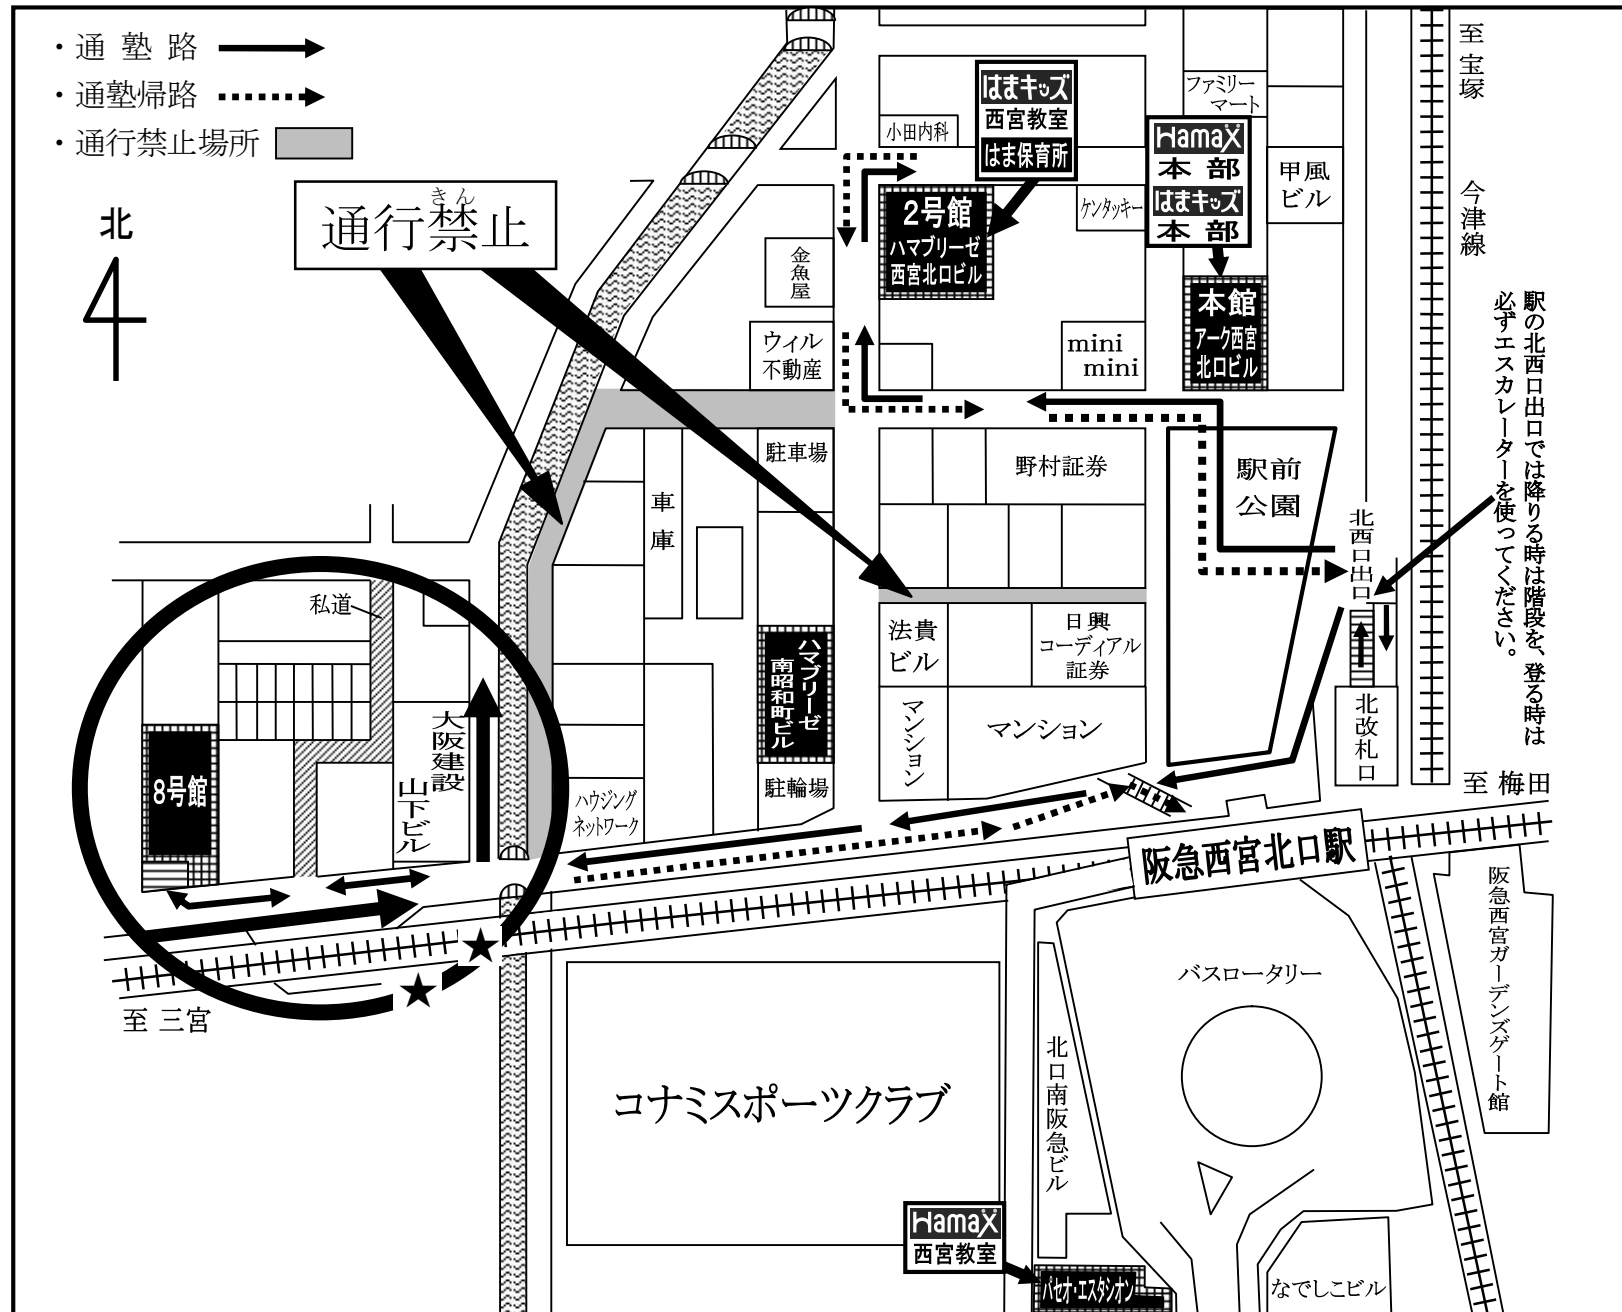

浜学園 西宮本部通塾往路・帰路図

二十三訂 2021年6月16日
進学教室 浜学園

(⑧号館から西宮北口駅への帰路は、阪急神戸線の東西の道を直進してください。)

塾生のみなさんへ

浜学園西宮本部では皆さんの安全の確保のために、左記の地図のとおり通塾路を決めています。号館間移動、また駅・号館間の登下塾のときは必ず通塾路を通っていたくことになっていきますので守ってください。走らないで静かに通行しましょう。

自動車は円内の➡印方向のみ通行できます。駅側から⑧号館前へは逆行になりますのでご注意ください。
※ 駐輪スペースの関係から駐輪場は8号館をご利用ください。
※ 8号館駐輪場をご利用の場合も上記の経路に沿ってご通塾ください。