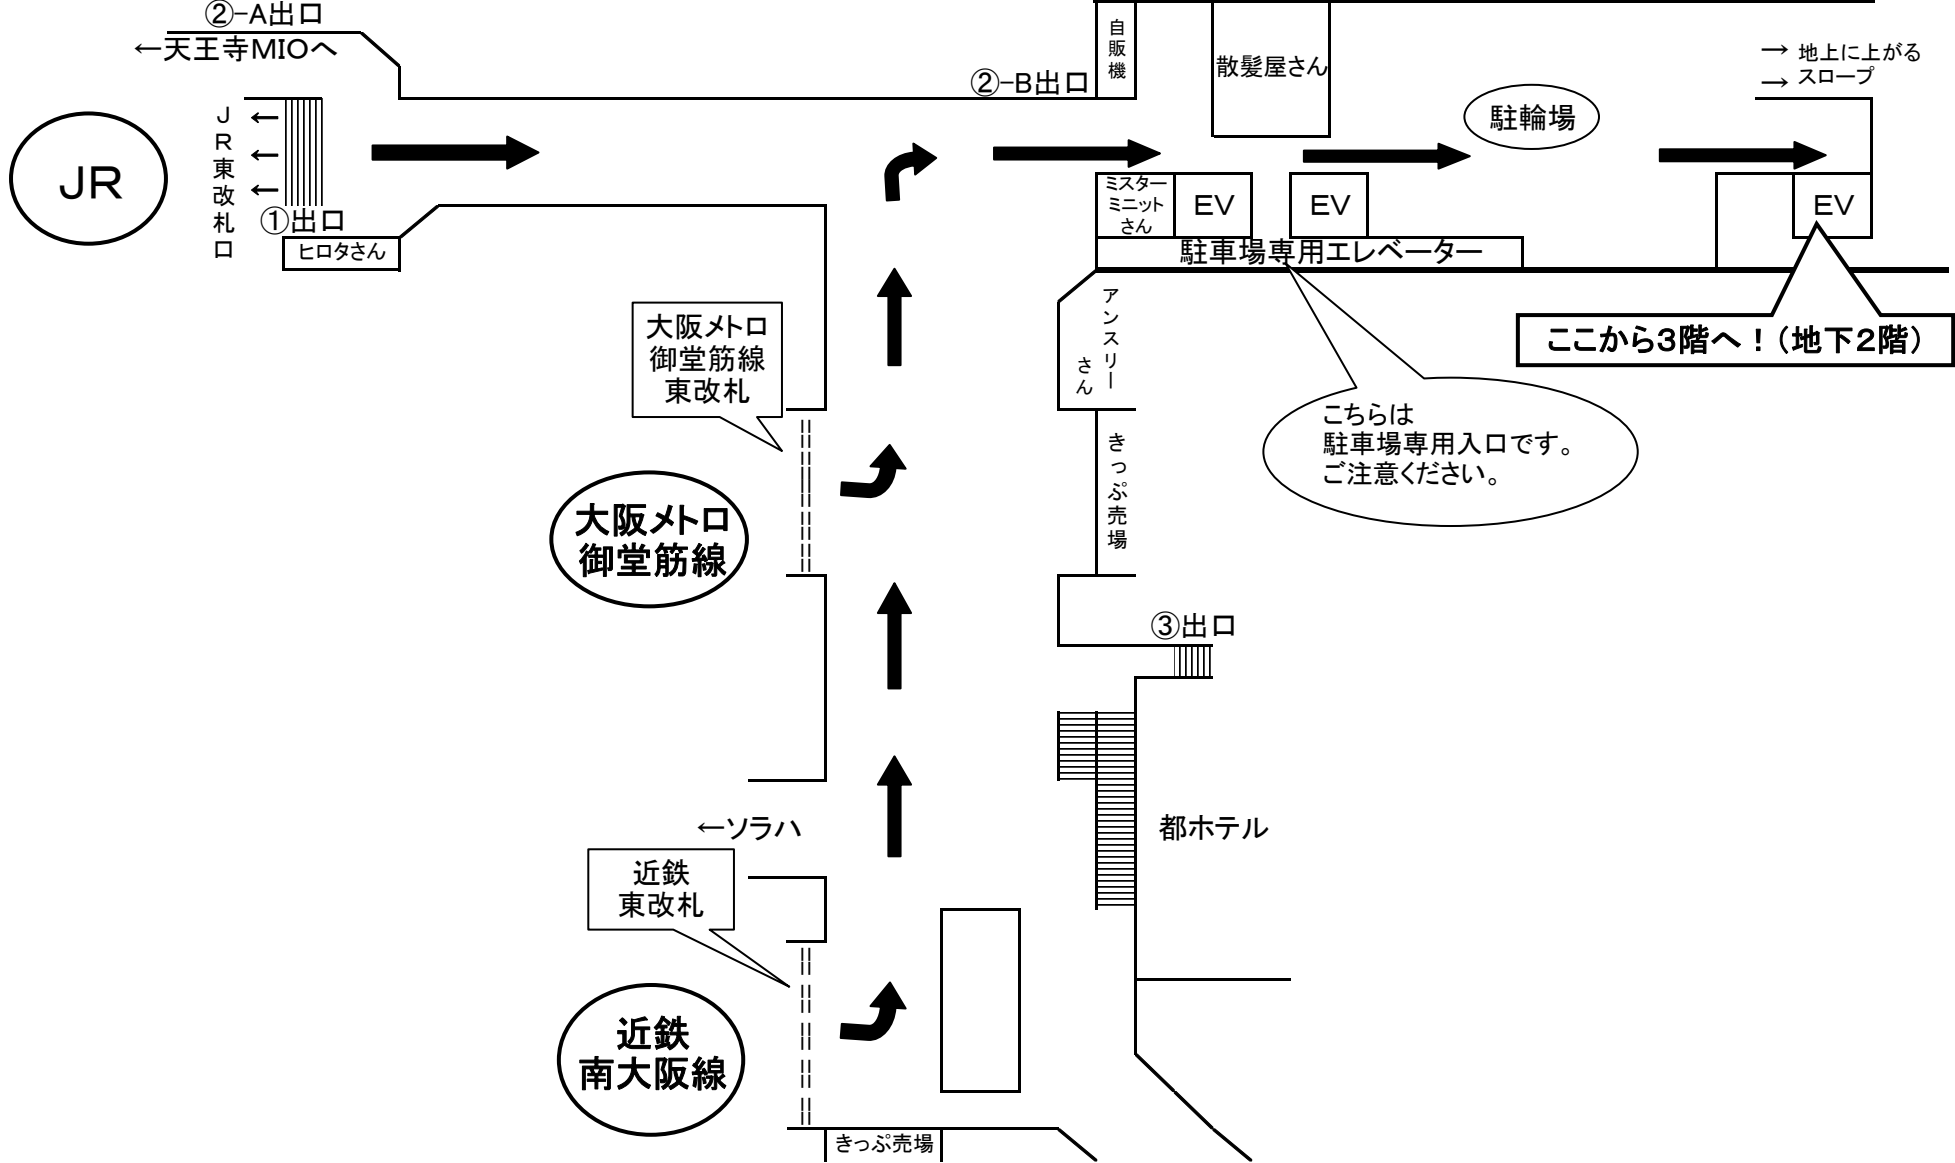

天王寺教室 (新館)

地下

MIO駐車場ビル (PKビル)

JR天王寺駅
天王寺MIO

地上

↑ 至 寺田町

MIO 駐車場ビル (PKビル)

あびこ筋

アベノハルカス近鉄本店
近鉄・大阪阿部野橋駅

新宿ごちそうビル

都ホテル

セブン
イレブン
さん