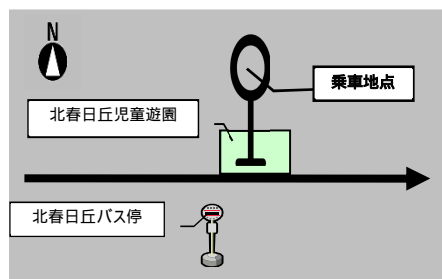

近鉄バス 北春日丘バス停向かい