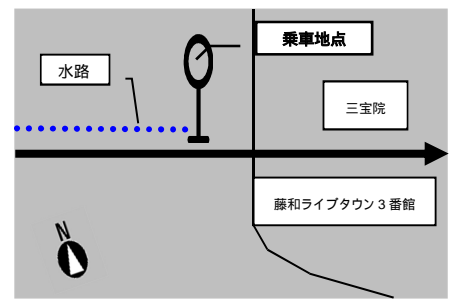

浜学園 茨木教室 春日丘コース バス停詳細図

サンクス前

近鉄バス 茨木美穂ヶ丘バス停向かい

北春日丘4丁目

近鉄バス 春日丘公園バス停向かい

近鉄バス 緑ヶ丘バス停向かい

近鉄バス 翠湖園バス停向かい

近鉄バス 松沢池バス停向かい

近鉄バス 北春日丘バス停向かい

ライオンズ茨木ヒルズ

近鉄バス 紫明園バス停向かい

近鉄・阪急 中穂積3丁目バス停

近鉄バス 博愛病院前バス停

近鉄バス 中穂積1丁目バス停東

JR茨木駅ロータリー(エレベーター付近)

近鉄バス 市役所前バス停

→ 送迎バス進行方向

 路線バスのバス停

 路線バスのバス停以外の乗車地点

送り(帰り)のバスは迎え(行き)のコースと逆ルートになり、降車のバス停も逆向きのバス停になります。

路線バスのバス停以外の乗車地点利用の塾生は乗車地点付近もしくは乗車地点の向い側付近での降車となります。