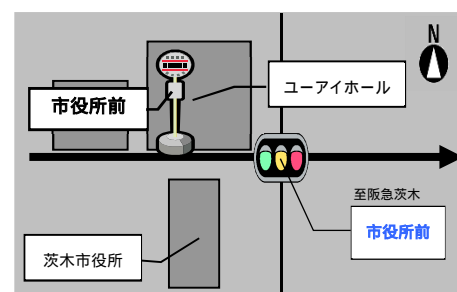

近鉄バス 北春日丘バス停向かい

ライオンズ茨木ヒルズ

近鉄バス 紫明園バス停向かい

近鉄・阪急 中穂積3丁目バス停

近鉄バス 博愛病院前バス停

近鉄バス 中穂積1丁目バス停東

JR茨木駅ロータリー(エレベーター付近)

近鉄バス 市役所前バス停

→ 送迎バス進行方向

 路線バスのバス停

 路線バスのバス停以外の乗車地点

送り(帰り)のバスは迎え(行き)のコースと逆ルートになり、降車のバス停も逆向きのバス停になります。

路線バスのバス停以外の乗車地点利用の塾生は乗車地点付近もしくは乗車地点の向い側付近での降車となります。