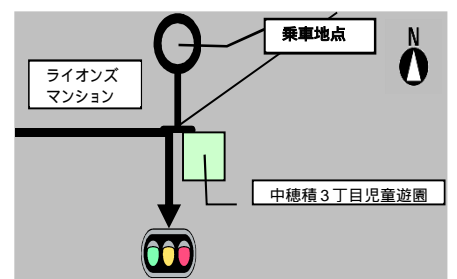

浜学園 茨木教室 春日丘コース バス停詳細図

サンクス前

近鉄バス 茨木美穂ヶ丘バス停向かい

北春日丘4丁目

近鉄バス 春日丘公園バス停向かい

近鉄バス 緑ヶ丘バス停向かい

近鉄バス 翠湖園バス停向かい

近鉄バス 松沢池バス停向かい

近鉄バス 北春日丘バス停向かい

ライオンズ茨木ヒルズ

近鉄バス 紫明園バス停向かい

近鉄・阪急 中穂積3丁目バス停

近鉄バス 博愛病院前バス停

近鉄バス 中穂積1丁目バス停東

JR茨木駅ロータリー(エレベーター付近)

近鉄バス 市役所前バス停

→ 送迎バス進行方向

 路線バスのバス停

 路線バスのバス停以外の乗車地点

送り(帰り)のバスは迎え(行き)のコースと逆ルートになり、降車のバス停も逆向きのバス停になります。

路線バスのバス停以外の乗車地点利用の塾生は乗車地点付近もしくは乗車地点の向い側付近での降車となります。