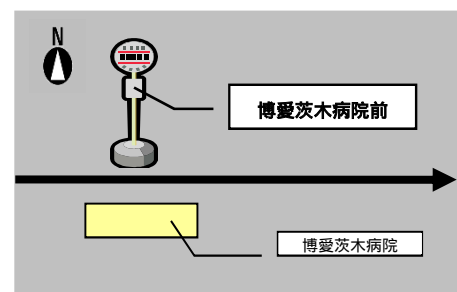

近鉄バス 北春日丘バス停向かい

ライオンズ茨木ヒルズ

近鉄バス 紫明園バス停向かい

近鉄・阪急 中穂積3丁目バス停

近鉄バス 博愛病院前バス停

近鉄バス 中穂積1丁目バス停東

JR茨木駅ロータリー(エレベーター付近)

近鉄バス 市役所前バス停

→ 送迎バス進行方向

 路線バスのバス停

 路線バスのバス停以外の乗車地点

送り(帰り)のバスは迎え(行き)のコースと逆ルートになり、降車のバス停も逆向きのバス停になります。

路線バスのバス停以外の乗車地点利用の塾生は乗車地点付近もしくは乗車地点の向い側付近での降車となります。