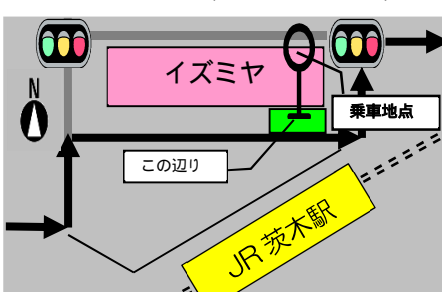

近鉄バス 北春日丘バス停向かい

ライオンズ茨木ヒルズ

近鉄バス 紫明園バス停向かい

近鉄・阪急 中穂積3丁目バス停

近鉄バス 博愛病院前バス停

近鉄バス 中穂積1丁目バス停東

JR茨木駅ロータリー(エレベーター付近)

近鉄バス 市役所前バス停

→ 送迎バス進行方向

 路線バスのバス停

 路線バスのバス停以外の乗車地点

送り(帰り)のバスは迎え(行き)のコースと逆ルートになり、降車のバス停も逆向きのバス停になります。

路線バスのバス停以外の乗車地点利用の塾生は乗車地点付近もしくは乗車地点の向い側付近での降車となります。