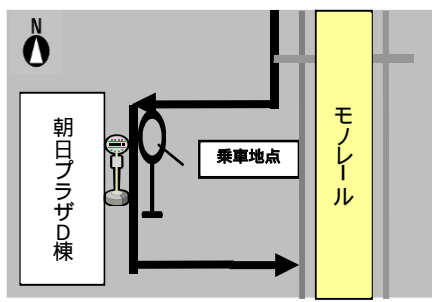

浜学園 茨木教室 春日丘コース バス停詳細図

サンクス前

近鉄バス 茨木美穂ヶ丘バス停向かい

北春日丘4丁目

近鉄バス 春日丘公園バス停向かい

近鉄バス 緑ヶ丘バス停向かい

近鉄バス 翠湖園バス停向かい

近鉄バス 松沢池バス停向かい

→ 送迎バス進行方向

 路線バスのバス停

 路線バスのバス停以外の乗車地点

送り(帰り)のバスは迎え(行き)のコースと逆ルートになり、降車のバス停も逆向きのバス停になります。

路線バスのバス停以外の乗車地点利用の塾生は乗車地点付近もしくは乗車地点の向い側付近での降車となります。