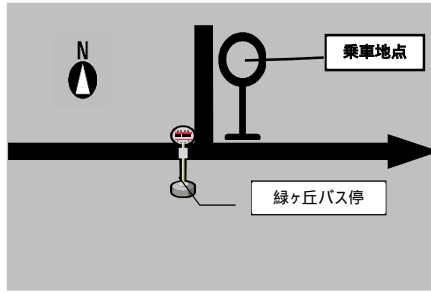

浜学園 茨木教室 春日丘コース バス停詳細図

サンクス前

近鉄バス 茨木美穂ヶ丘バス停向かい

北春日丘4丁目

近鉄バス 春日丘公園バス停向かい

近鉄バス 緑ヶ丘バス停向かい

近鉄バス 翠湖園バス停向かい

近鉄バス 松沢池バス停向かい

近鉄バス 北春日丘バス停向かい

ライオンズ茨木ヒルズ

近鉄バス 紫明園バス停向かい

近鉄・阪急 中穂積3丁目バス停

近鉄バス 博愛病院前バス停

近鉄バス 中穂積1丁目バス停東

JR茨木駅ロータリー(エレベーター付近)

近鉄バス 市役所前バス停

→ 送迎バス進行方向

 路線バスのバス停

 路線バスのバス停以外の乗車地点

送り(帰り)のバスは迎え(行き)のコースと逆ルートになり、降車のバス停も逆向きのバス停になります。

路線バスのバス停以外の乗車地点利用の塾生は乗車地点付近もしくは乗車地点の向い側付近での降車となります。