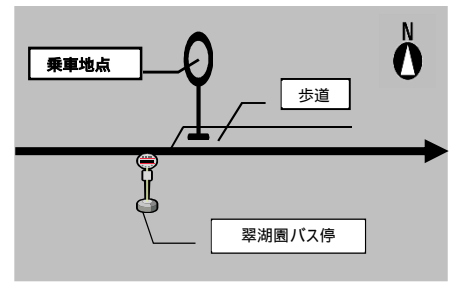

浜学園 茨木教室 春日丘コース バス停詳細図

サンクス前

近鉄バス 茨木美穂ヶ丘バス停向かい

北春日丘4丁目

近鉄バス 春日丘公園バス停向かい

近鉄バス 緑ヶ丘バス停向かい

近鉄バス 翠湖園バス停向かい

近鉄バス 松沢池バス停向かい

→ 送迎バス進行方向

 路線バスのバス停

 路線バスのバス停以外の乗車地点

送り(帰り)のバスは迎え(行き)のコースと逆ルートになり、降車のバス停も逆向きのバス停になります。

路線バスのバス停以外の乗車地点利用の塾生は乗車地点付近もしくは乗車地点の向い側付近での降車となります。