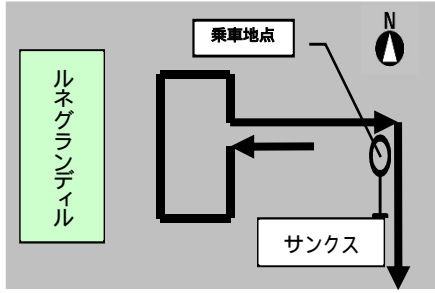

浜学園 茨木教室 春日丘コース バス停詳細図

サンクス前

近鉄バス 茨木美穂ヶ丘バス停向かい

北春日丘4丁目

近鉄バス 春日丘公園バス停向かい

近鉄バス 緑ヶ丘バス停向かい

近鉄バス 翠湖園バス停向かい

近鉄バス 松沢池バス停向かい

→ 送迎バス進行方向

 路線バスのバス停

 路線バスのバス停以外の乗車地点

送り(帰り)のバスは迎え(行き)のコースと逆ルートになり、降車のバス停も逆向きのバス停になります。

路線バスのバス停以外の乗車地点利用の塾生は乗車地点付近もしくは乗車地点の向い側付近での降車となります。