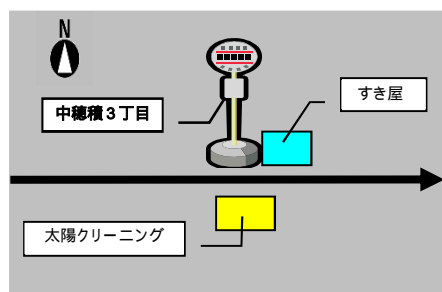

近鉄バス 北春日丘バス停向かい

ライオンズ茨木ヒルズ

近鉄バス 紫明園バス停向かい

近鉄・阪急 中穂積3丁目バス停

近鉄バス 博愛病院前バス停

近鉄バス 中穂積1丁目バス停東

JR茨木駅ロータリー(エレベーター付近)

近鉄バス 市役所前バス停

→ 送迎バス進行方向

 路線バスのバス停

 路線バスのバス停以外の乗車地点

送り(帰り)のバスは迎え(行き)のコースと逆ルートになり、降車のバス停も逆向きのバス停になります。

路線バスのバス停以外の乗車地点利用の塾生は乗車地点付近もしくは乗車地点の向い側付近での降車となります。