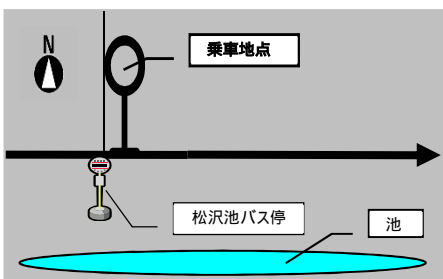

浜学園 茨木教室 春日丘コース バス停詳細図

サンクス前

近鉄バス 茨木美穂ヶ丘バス停向かい

北春日丘4丁目

近鉄バス 春日丘公園バス停向かい

近鉄バス 緑ヶ丘バス停向かい

近鉄バス 翠湖園バス停向かい

近鉄バス 松沢池バス停向かい

→ 送迎バス進行方向

 路線バスのバス停

 路線バスのバス停以外の乗車地点

送り(帰り)のバスは迎え(行き)のコースと逆ルートになり、降車のバス停も逆向きのバス停になります。

路線バスのバス停以外の乗車地点利用の塾生は乗車地点付近もしくは乗車地点の向い側付近での降車となります。