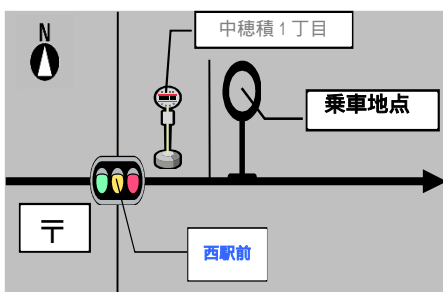

近鉄バス 北春日丘バス停向かい

ライオンズ茨木ヒルズ

近鉄バス 紫明園バス停向かい

近鉄・阪急 中穂積3丁目バス停

近鉄バス 博愛病院前バス停

近鉄バス 中穂積1丁目バス停東

JR茨木駅ロータリー(エレベーター付近)

近鉄バス 市役所前バス停

→ 送迎バス進行方向

 路線バスのバス停

 路線バスのバス停以外の乗車地点

送り(帰り)のバスは迎え(行き)のコースと逆ルートになり、降車のバス停も逆向きのバス停になります。

路線バスのバス停以外の乗車地点利用の塾生は乗車地点付近もしくは乗車地点の向い側付近での降車となります。