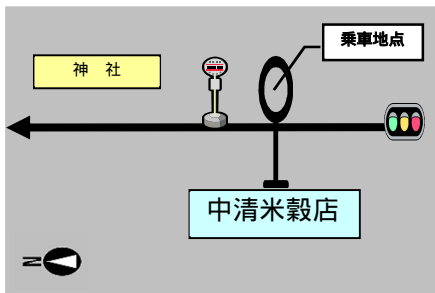

浜学園 茨木教室 春日丘コース バス停詳細図

サンクス前

近鉄バス 茨木美穂ヶ丘バス停向かい

北春日丘4丁目

近鉄バス 春日丘公園バス停向かい

近鉄バス 緑ヶ丘バス停向かい

近鉄バス 翠湖園バス停向かい

近鉄バス 松沢池バス停向かい

→ 送迎バス進行方向

 路線バスのバス停

 路線バスのバス停以外の乗車地点

送り(帰り)のバスは迎え(行き)のコースと逆ルートになり、降車のバス停も逆向きのバス停になります。

路線バスのバス停以外の乗車地点利用の塾生は乗車地点付近もしくは乗車地点の向い側付近での降車となります。