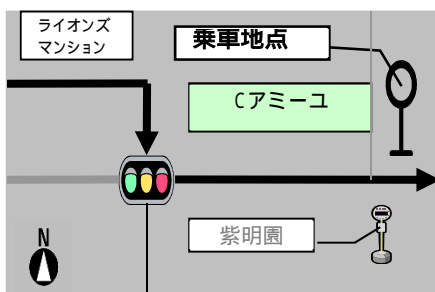

浜学園 茨木教室 春日丘コース バス停詳細図

サンクス前

近鉄バス 茨木美穂ヶ丘バス停向かい

北春日丘4丁目

近鉄バス 春日丘公園バス停向かい

近鉄バス 緑ヶ丘バス停向かい

近鉄バス 翠湖園バス停向かい

近鉄バス 松沢池バス停向かい

近鉄バス 北春日丘バス停向かい

ライオンズ茨木ヒルズ

近鉄バス 紫明園バス停向かい

近鉄・阪急 中穂積3丁目バス停

近鉄バス 博愛病院前バス停

近鉄バス 中穂積1丁目バス停東

JR茨木駅ロータリー(エレベーター付近)

近鉄バス 市役所前バス停

→ 送迎バス進行方向

 路線バスのバス停

 路線バスのバス停以外の乗車地点

送り(帰り)のバスは迎え(行き)のコースと逆ルートになり、降車のバス停も逆向きのバス停になります。

路線バスのバス停以外の乗車地点利用の塾生は乗車地点付近もしくは乗車地点の向い側付近での降車となります。